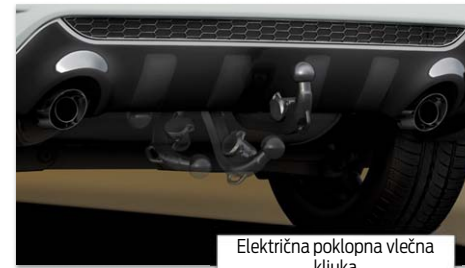

Električna prtljažna vrata

Panoramsko strešno okno

Električna poklopna vlečna kljuka

FORD KUGA

MALOPRODAJNI CENIK - MODELNO LETO 2019.00

Velja od: 28.01.2019 do preklica

OPREMA ZA DOPLAČILO

SEDEŽI IN NOTRANJOST