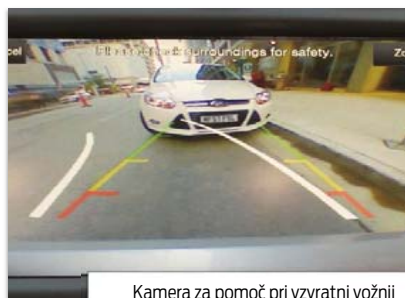

Zaslon na dotik

Kamera za pomoč pri vzvratni vožnji

Navigacijski sistem

FORD KUGA

MALOPRODAJNI CENIK - MODELNO LETO 2019.00

Velja od: 28.01.2019 do preklica

OPREMA ZA DOPLAČILO

PAKETI OPREME